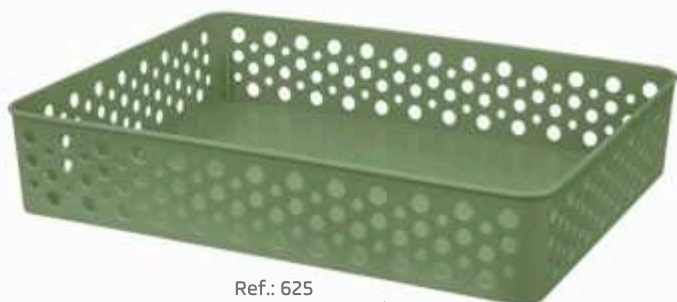

Ref.: 625
Cesto Org. G Verde
34,2x25,6x6,5 - 18 und.