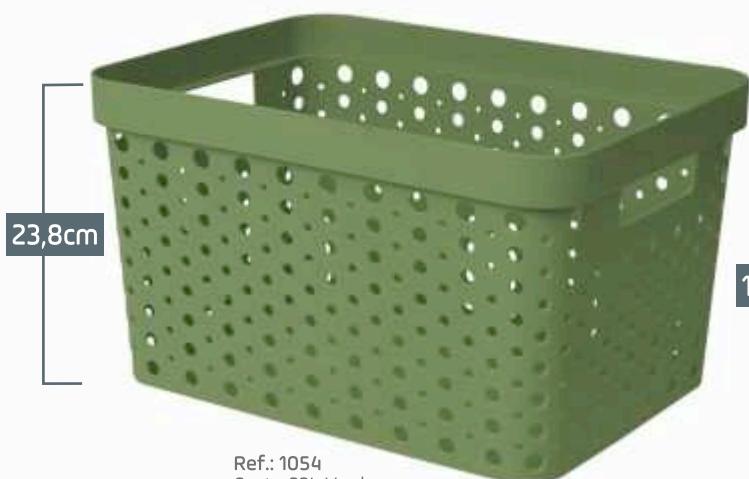

Ref.: 1054
Cesto 33L Verde
46,1x34,2x23,8 - 06 und.