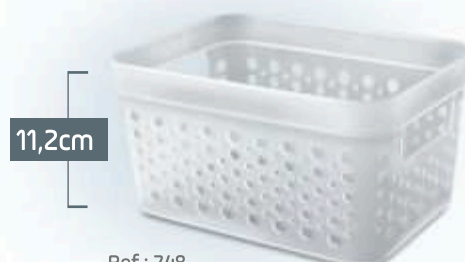

Ref.: 748
Cesto 4,5L Translucido
25,8x17,4x11,2 - 20 und.