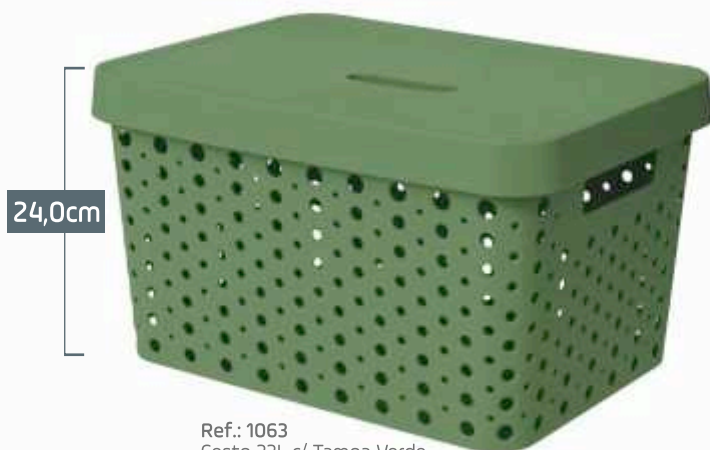

55,2cm

Ref.: 1081
Cesto Tel c/ Tapa 47L Verde
40,4x32,8x55,2 - 06 und.

40,2cm

Ref.: 1072
Cesto Tel c/ Tapa 30L Verde
40,4x32,8x40,2 - 06 und.

24,0cm

Ref.: 1063
Cesto 33L c/ Tapa Verde
46,7x35,0x24,0 - 06 und.