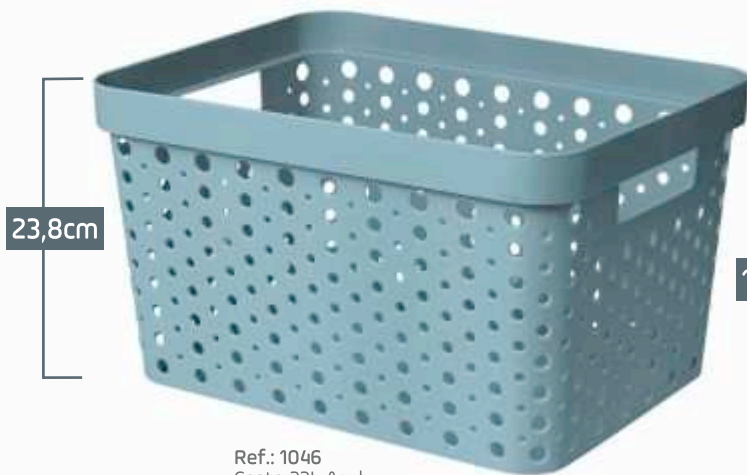

Ref.: 1046
Cesto 33L Azul
Acinzentado
46,1x34,2x23,8 - 06 und.