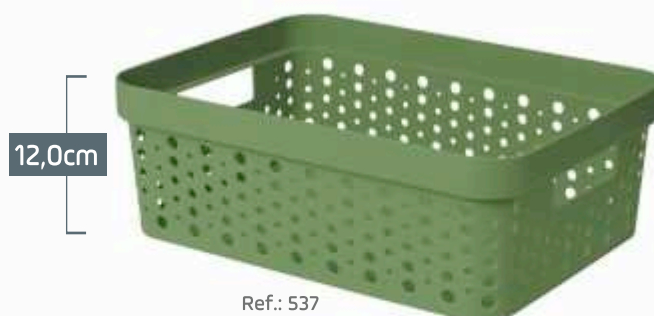

14,2cm

Ref.: 1045
Cesto 20L c/ Tapa Verde
46,7x35,0x14,2 - 06 und.

20,3cm

Ref.: 544
Cesto 17L c/ Tapa Verde
36,0x26,8x20,3 - 06 und.

12,3cm

Ref.: 530
Cesto 11L c/ Tapa Verde
36,0x26,8x12,3 - 10 und.

9,5cm

Ref.: 601
Cesto 3,6L c/ Tapa Verde
34,0x14,2x9,5 - 24 und.

11,5cm

Ref.: 516
Cesto 4,5L c/ Tapa Verde
26,1x18,4x11,5 - 20 und.

9,5cm

Ref.: 589
Cesto 2L c/ Tapa Verde
19,0x14,1x9,5 - 30 und.

Ref.: 1054
Cesto 33L Verde
46,1x34,2x23,8 - 06 und.

Ref.: 1036
Cesto 20L Verde
46,1x34,2x14,0 - 06 und.

Ref.: 551
Cesto 17L Verde
35,4x26,0x20,0 - 06 und.

Ref.: 537
Cesto 11L Verde
35,4x26,0x12,0 - 10 und.

Ref.: 607
Cesto 3,6L Verde
33,3x13,3x9,4 - 24 und.

Ref.: 523
Cesto 4,5L Verde
25,8x17,4x11,2 - 20 und.