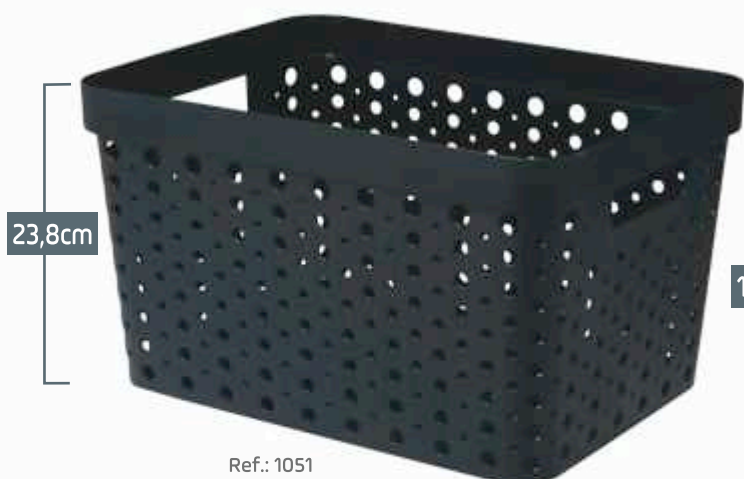

Ref.: 599
Cesto 3,6L c/ Tampa Preto
34,0x14,2x9,5 - 24 und.

11,5cm

Ref.: 514
Cesto 4,5L c/ Tampa Preto
26,1x18,4x11,5 - 20 und.

9,5cm

Ref.: 587
Cesto 2L c/ Tampa Preto
19,0x14,1x9,5 - 30 und.

Ref.: 1051
Cesto 33L Preto
46,1x34,2x23,8 - 06 und.