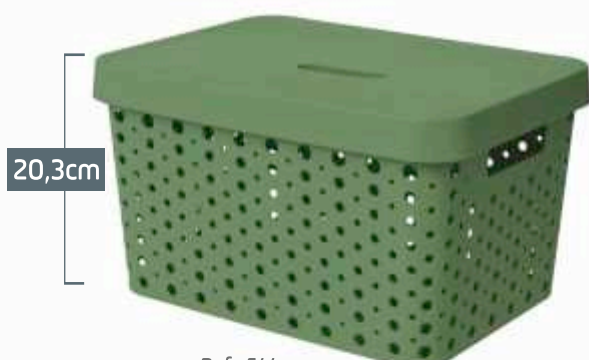

55,2cm

Ref.: 1081
Cesto Tel c/ Tapa 47L Verde
40,4x32,8x55,2 - 06 und.

40,2cm

Ref.: 1072
Cesto Tel c/ Tapa 30L Verde
40,4x32,8x40,2 - 06 und.

24,0cm

Ref.: 1063
Cesto 33L c/ Tapa Verde
46,7x35,0x24,0 - 06 und.

14,2cm

Ref.: 1045
Cesto 20L c/ Tapa Verde
46,7x35,0x14,2 - 06 und.

20,3cm

Ref.: 544
Cesto 17L c/ Tapa Verde
36,0x26,8x20,3 - 06 und.

12,3cm

Ref.: 530
Cesto 11L c/ Tapa Verde
36,0x26,8x12,3 - 10 und.

9,5cm

Ref.: 601
Cesto 3,6L c/ Tapa Verde
34,0x14,2x9,5 - 24 und.