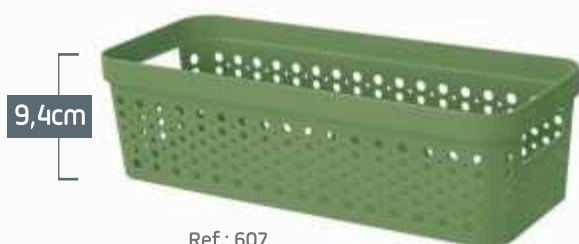

11,5cm

Ref.: 516
Cesto 4,5L c/ Tapa Verde
26,1x18,4x11,5 - 20 und.

9,5cm

Ref.: 589
Cesto 2L c/ Tapa Verde
19,0x14,1x9,5 - 30 und.

Ref.: 1054
Cesto 33L Verde
46,1x34,2x23,8 - 06 und.

Ref.: 1036
Cesto 20L Verde
46,1x34,2x14,0 - 06 und.

Ref.: 551
Cesto 17L Verde
35,4x26,0x20,0 - 06 und.

Ref.: 537
Cesto 11L Verde
35,4x26,0x12,0 - 10 und.

Ref.: 607
Cesto 3,6L Verde
33,3x13,3x9,4 - 24 und.

Ref.: 523
Cesto 4,5L Verde
25,8x17,4x11,2 - 20 und.